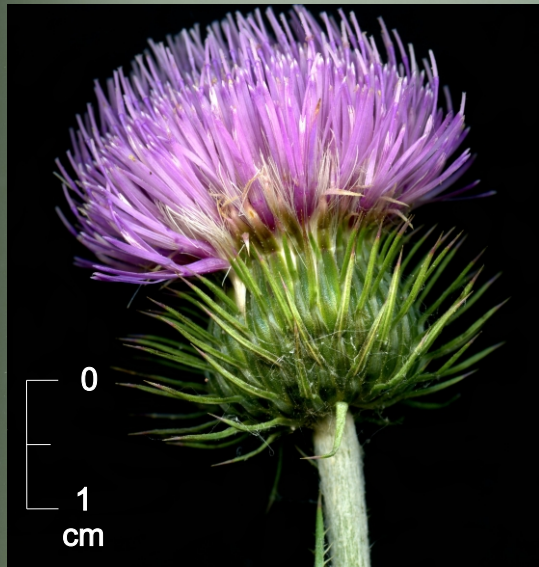

0
1
2
3
4
cm

0
5
mm

Detall de la fulla

Detall de la inflorescència

0
1
cm

0
1
cm

Carduus nigrescens